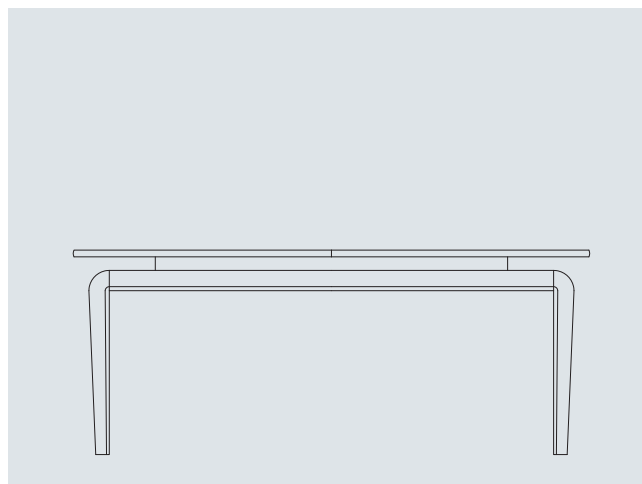

M33C-190 - Tavolo allungabile con piano in cristallo
M33C-190 - Extendable table with crystal top
M33C-190 - Mesa extensible con tablero en cristal

190/250 x 100 x 78