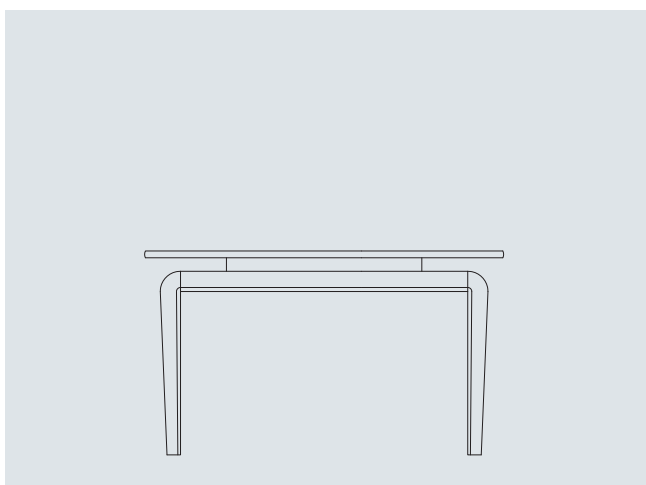

M32 - Tavolo quadrato allungabile
M32 - Extendable square table
M32 - Mesa cuadrada extensible

110/150x110x79