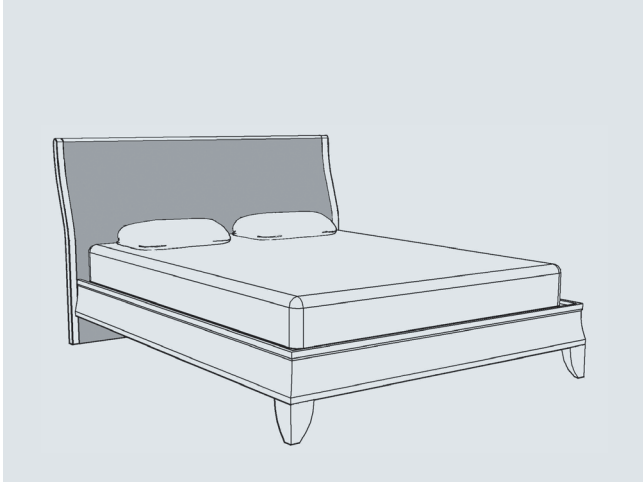

100 × 3,5 × 80

M56 - Letto con testata imbottita *Compresa rete d'appoggio da 160 x 200*
M56 - Bed with padded headboard *Including supporting spring 160 x 200*
M56 - Cama cabecera acolchada *Incluye somier de apoyo 160 x 200*