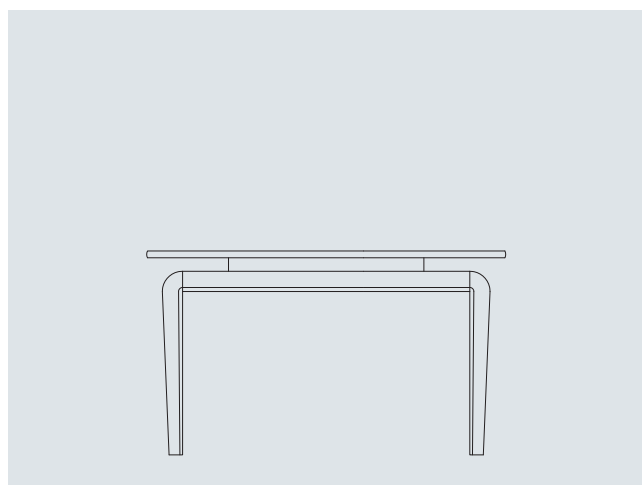

M32C - Tavolo quadrato allungabile con piano in cristallo
M32C - Extendable square table with crystal top
M32C - Mesa cuadrada extensible con tablero en cristal

110/150x110x79