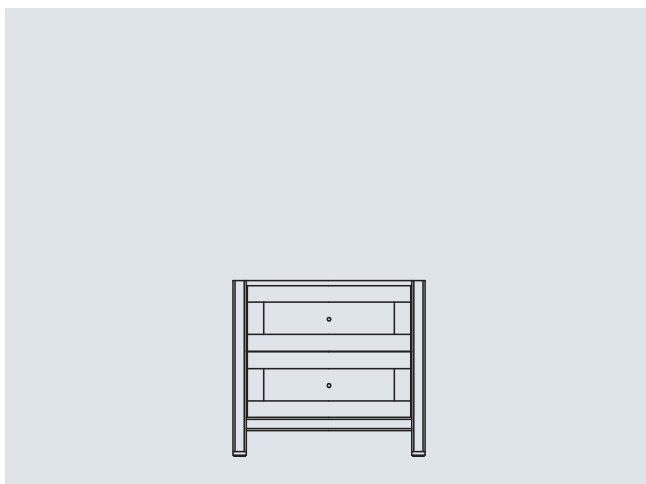

35 × 35 × 160

M80 - Specchio
M80 - Mirror
M80 - Espejo

100 × 3 × 220

M10 - Comodino
M10 - Bedside table
M10 - Mesita de noche

60 × 38 × 54

M15 - Comò
M15 - Chest of drawers
M15 - Comoda

140 × 55 × 87

M12 - Comodino
M12 - Bedside table
M12 - Mesita de noche