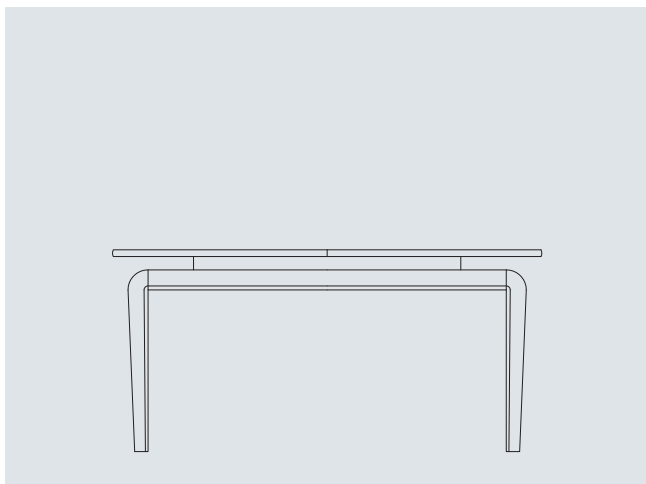

M33-160 - Tavolo rettangolare
M33-160 - Extendable rectangular table
M33-160 - Mesa rectangular extensible

160/200 x 90 x 78