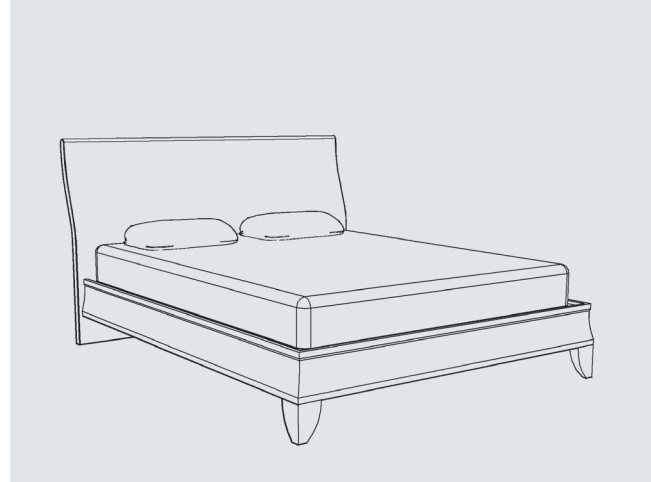

M58 - Letto con testata legno *Compresa rete d'appoggio da 160 x 200*
M58 - Bed with wooden headboard *Including supporting spring 160 x 200*
M58 - Cama con cabecera de madera *Incluye somier de apoyo 160 x 200*

191 x 225 x 112