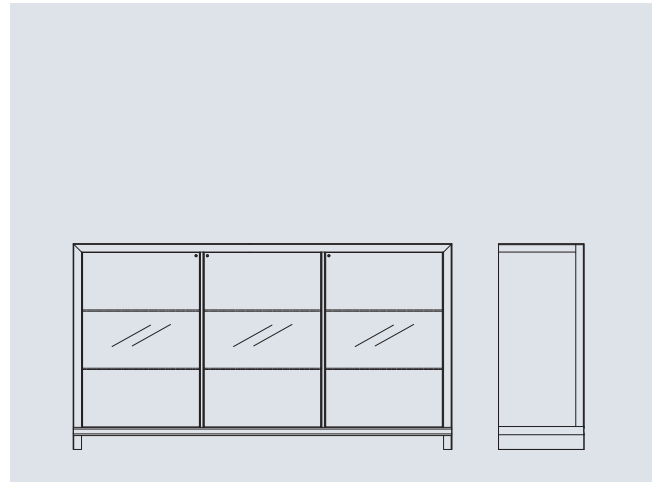

182 x 50 x 85

M29 - Vetrina 3 ante
M29 - 3-door glass case
M29 - Vitrina 3 puertas

230 x 52 x 125

M30 - Vetrina 2 ante
M30 - 2-door silverware
M30 - Vitrina 2 puertas

126 x 42 x 182

M31 - Vetrina con 2 ante vetro e 2 ante legno
M31 - Silverware with 2 glass doors and 2 wooden doors
M31 - Vitrina con 2 puertas de cristal y 2 puertas de madera