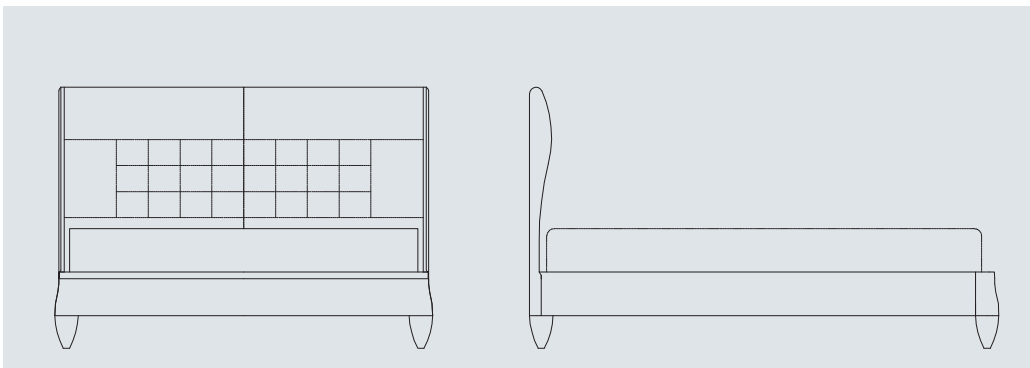

M18 - Letto con testata imbottita
M18 - Bed with padded headboard
M18 - Cama con cabecero acolchado

175 x 220 x 110

Compresa rete d'appoggio da 160 x 200
Including supporting spring 160 x 200
Incluye somier de apoyo 160 x 200