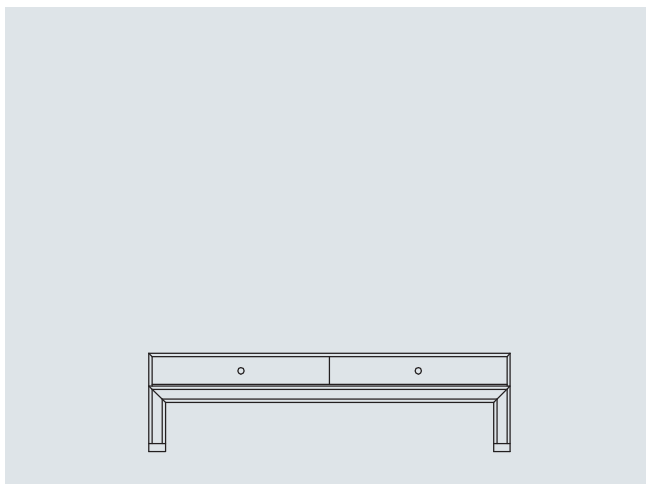

M36 - Tavolino da salotto
M36 - Coffee table
M36 - Mesita de cafe

130 x 80 x 30