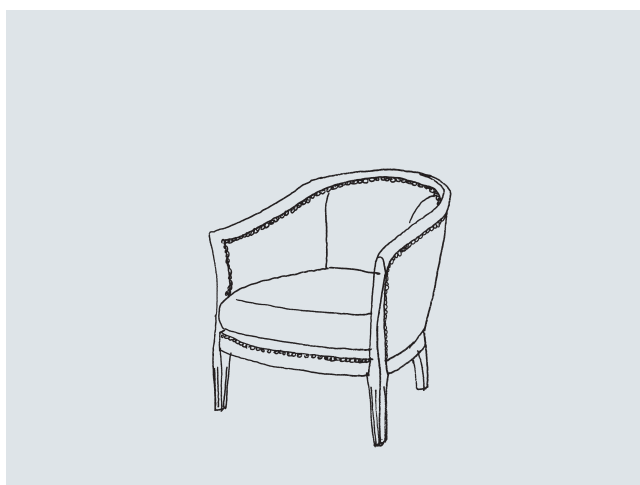

761 - Poltroncina
761 - Armchair
761 - Butaca

70 x 80 x 77