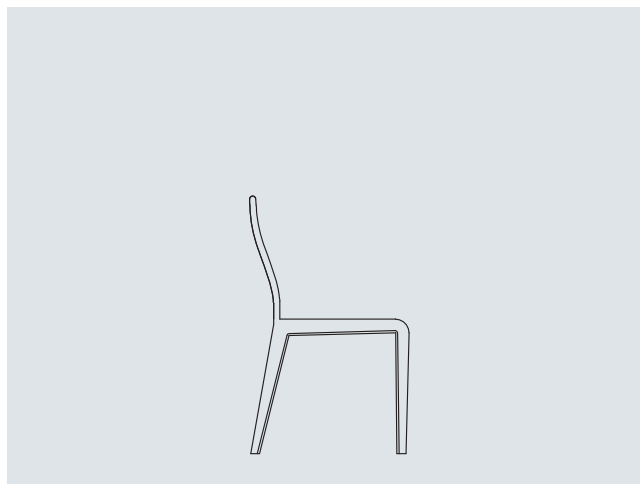

M34P - Sedia con schienale in cuoio
M34P - Leather covered chair
M34P - Silla revestida en piel

47 x 55 x 87