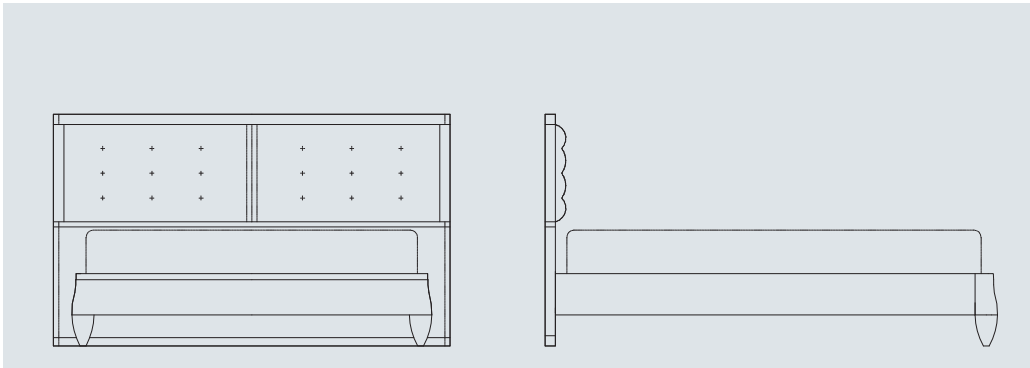

M16-120 - Letto *Compresa rete d'appoggio da 120 x 200*
M16-120 - Bed *Including supporting spring 120 x 200*
M16-120 - Cama *Incluye somier de apoyo 120 x 200*
151 x 213 x 112

M16-150 - Letto *Compresa rete d'appoggio da 150 x 200*
M16-150 - Bed *Including supporting spring 150 x 200*
M16-150 - Cama *Incluye somier de apoyo 150 x 200*
181 x 213 x 112

M16-160 - Letto *Compresa rete d'appoggio da 160 x 200*
M16-160 - Bed *Including supporting spring 160 x 200*
M16-160 - Cama *Incluye somier de apoyo 160 x 200*
191 x 213 x 112

M16-180 - Letto *Compresa rete d'appoggio da 180 x 200*
M16-180 - Bed *Including supporting spring 180 x 200*
M16-180 - Cama *Incluye somier de apoyo 180 x 200*
211 x 213 x 112