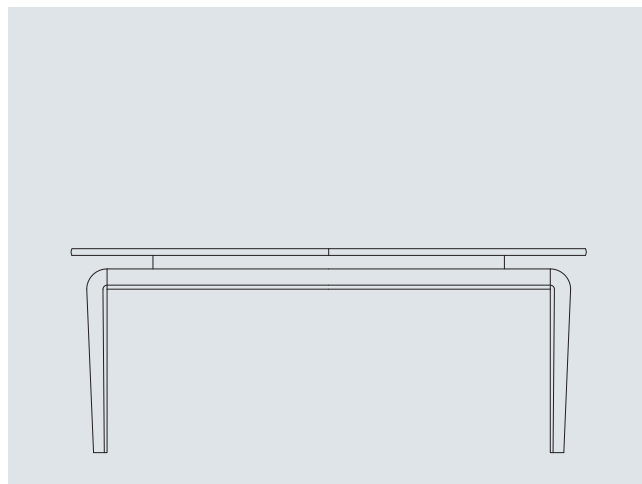

M33-190 - Tavolo rettangolare
M33-190 - Extendable rectangular table
M33-190 - Mesa rectangular extensible

190/250 x 100 x 78