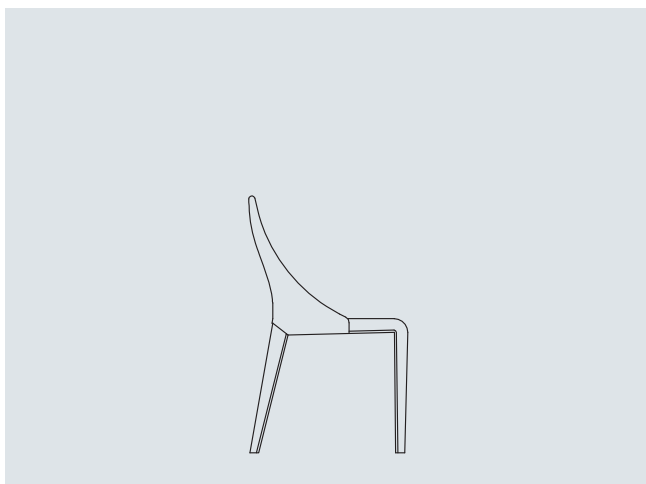

M39 - Capotavola rivestito in cuoio
M39 - Leather covered head of the table chair
M39 - Silla cabecera de la mesa revestida en piel

47 x 55 x 87