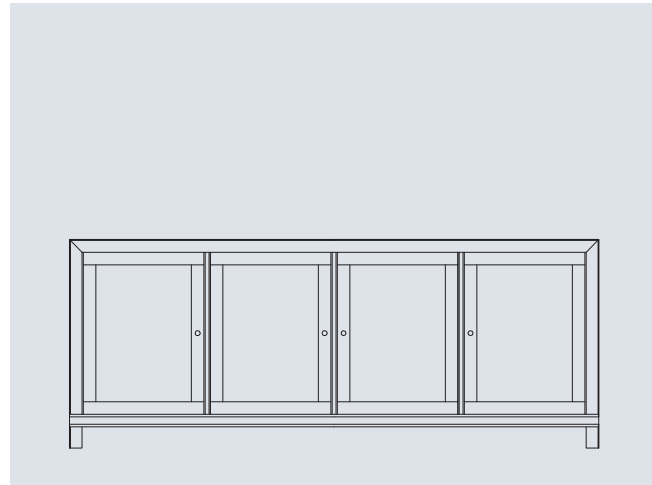

M21 - Madia 4 ante
M21 - 4-door cupboard
M21 - Aparador 4 puertas

210 x 50 x 85