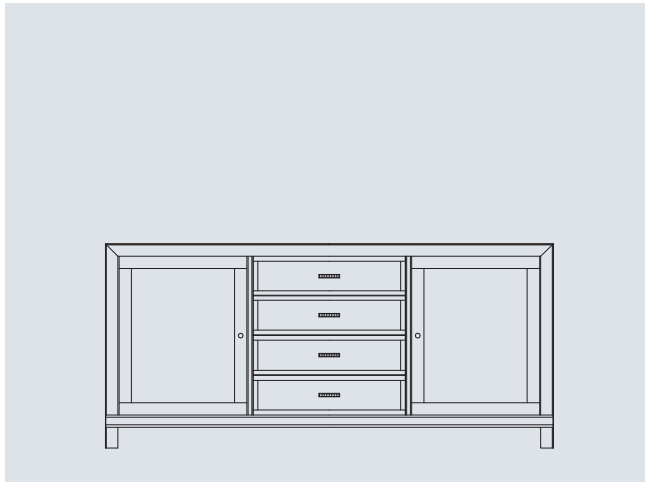

M22 - Madia con cassetti
M22 - 2-door cupboard with central drawers
M22 - Aparador 2 puertas con cajones centrales

182 x 50 x 85