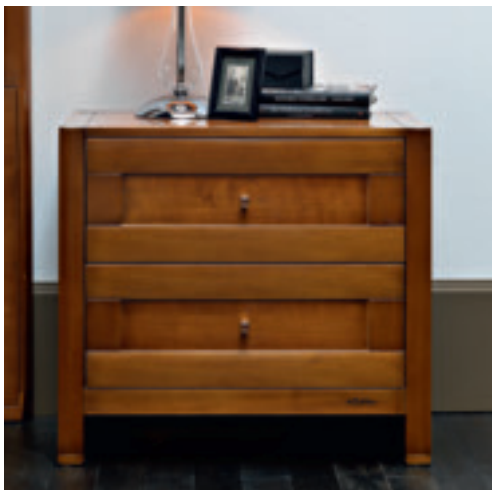

LETTO M18 - BED M18 - CAMA M18

COMÒ E COMODINI - CHEST OF DRAWERS AND BEDSIDE TABLE - CÒMODA Y MESITA DE NOCHE

M12