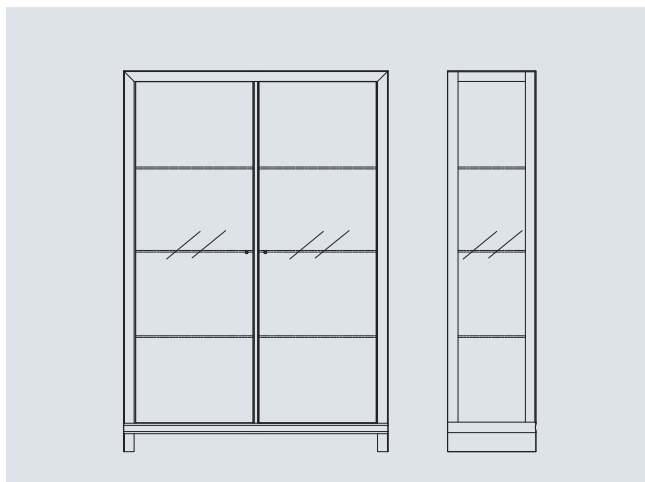

182 x 50 x 85

M29 - Vetrina 3 ante
M29 - 3-door glass case
M29 - Vitrina 3 puertas

230 x 52 x 125

M30 - Vetrina 2 ante
M30 - 2-door silverware
M30 - Vitrina 2 puertas

126 x 42 x 182

M31 - Vetrina con 2 ante vetro e 2 ante legno
M31 - Silverware with 2 glass doors and 2 wooden doors
M31 - Vitrina con 2 puertas de cristal y 2 puertas de madera